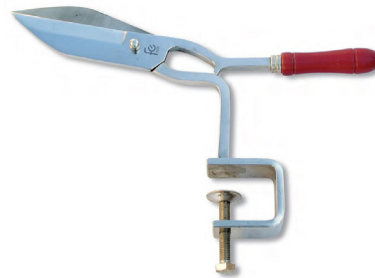

FLORES CORTÉS

8 426008 100023

Tijera de pollo profesional inox con tope 21cm
8500002

8 426008 103048

Tijera de conejo inox con soporte 36cm
8580000

8 426008 100030

Tijera de pollo profesional inox con tope 23cm
8500003

8 426008 103055

Tijera de conejo inox con soporte 41cm
8580001

8 426008 100047

Tijera de pollo profesional inox con tope 25cm
8500004

8 426008 103062

Tijera de conejo inox con soporte 48cm
8580002

8 426008 176035

Soporte para jamón plegable inox
5800079

8 426008 119582

Escamador profesional inox
0790001