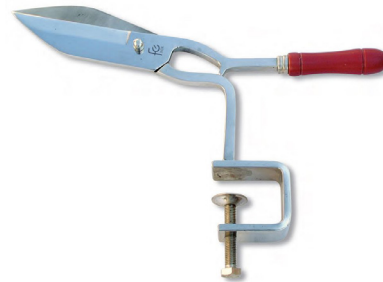

FLORES CORTÉS

8 426008 100023

Tijera de pollo profesional inox con tope 21cm
8500002

8 426008 103048

Tijera de conejo inox con soporte 36cm
8580000

8 426008 100030

Tijera de pollo profesional inox con tope 23cm
8500003

8 426008 103055

Tijera de conejo inox con soporte 41cm
8580001

8 426008 100047

Tijera de pollo profesional inox con tope 25cm
8500004

8 426008 103062

Tijera de conejo inox con soporte 48cm
8580002

8 426008 176035

Soporte para jamón plegable inox
5800079

8 426008 119582

Escamador profesional inox
0790001