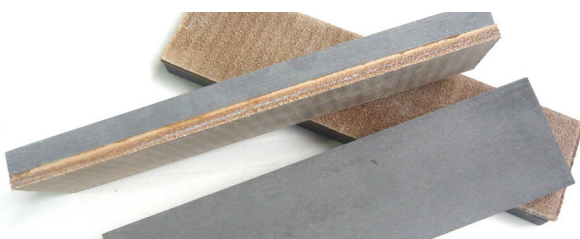

PIERRE DES PYRÉNÉES

Piedra natural 200x35x15mm
5720121

Piedra natural guadaña Royale23
5722002

Piedra natural 300x25x15mm
5720122

Piedra natural sección oval 200x20mm
5722100

Piedra natural dura 200x35x15mm
5720162

Piedra natural sección oval 230x30mm
5722101

Piedra natural IDEALE 200x35x15mm
5720165

Piedra natural para tijeras de podar 80x30x12mm
5735020

Piedra natural con base de madera
5720170

Piedra natural forma cuña 100x15x15x2mm
5735130

Piedra natural+cuero 200x50mm
5720800

Piedra natural lisa para tijeras 100x15x15mm
5735100

PIERRE DES PYRÉNÉES

Piedra natural doble para gubias 100x45-6/3mm
5730020

Piedra natural doble para gubias 100x45-6/12mm
5730021